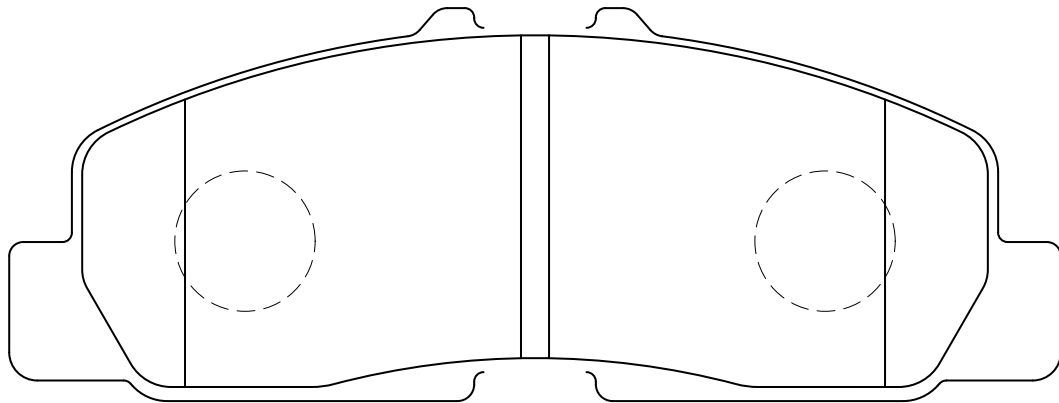

The **REVSPEC**
PRIMES

PR-F120

W:112.4 × H:36.8 × T:13.5

W:99 × H:36.5 × T:13.5