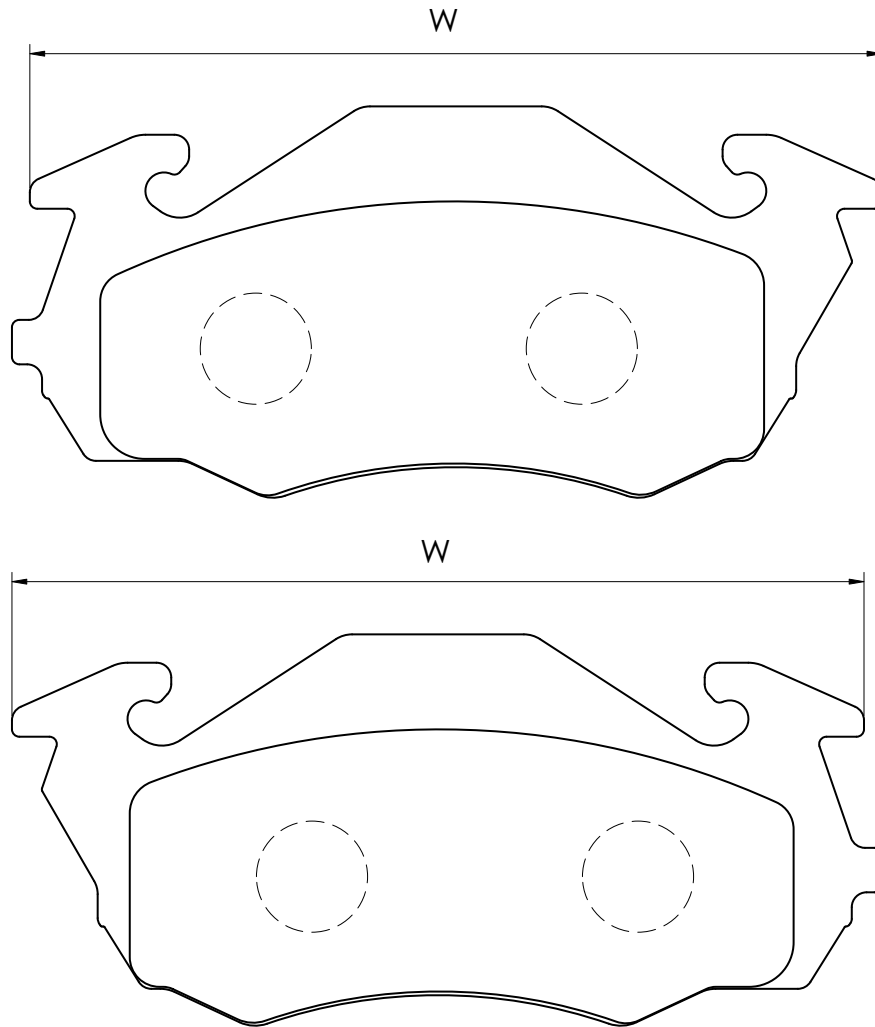

The **REVSPEC**
PRIMES

PR-F257

W:115 × H:49 × T:15