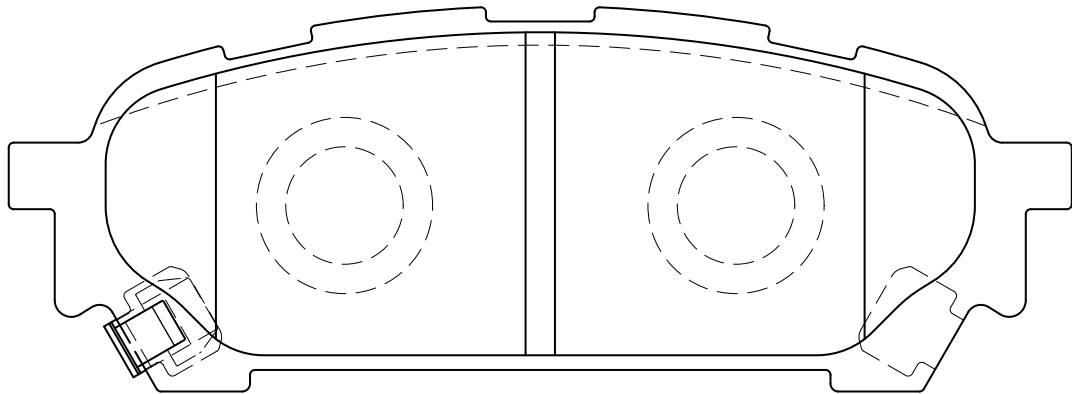

The **REVSPEC**
PRIMES

PR-F558

W:108.6 × H:35.6 × T:13.8