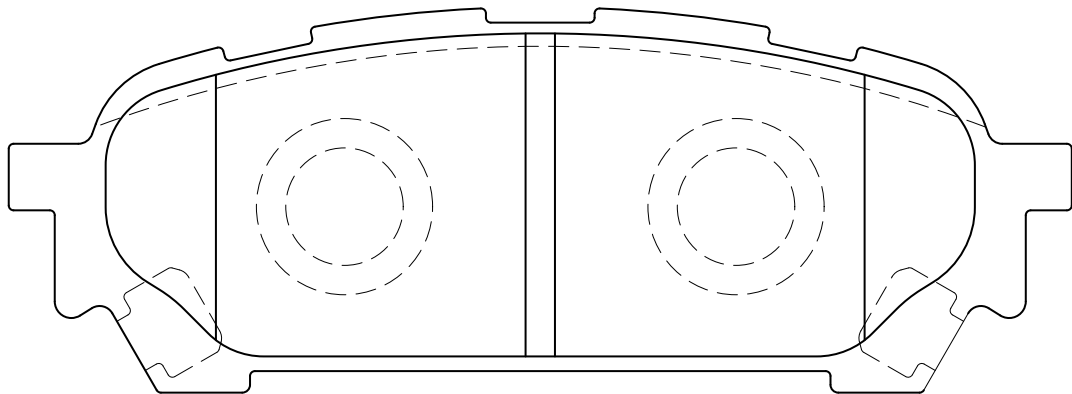

The **REVSPEC**
PRIMES

PR-F558

W:108.6 × H:35.6 × T:13.8