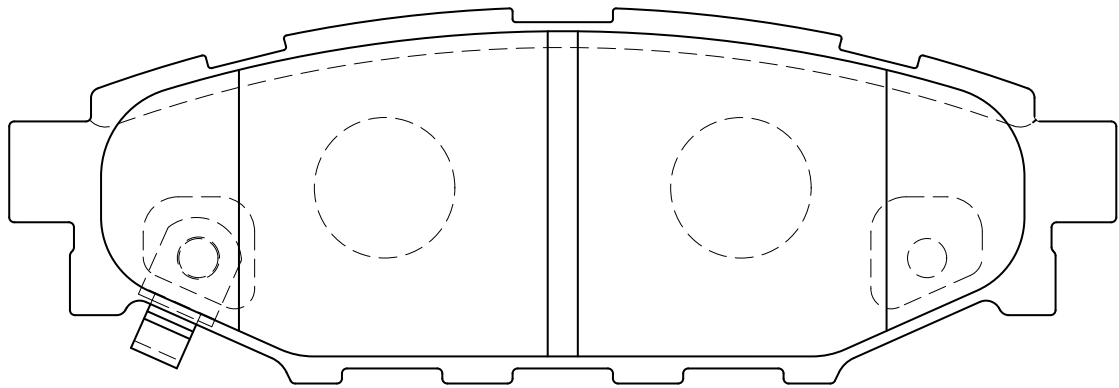

The **REVSPEC**
PRIMES

PR-F653

W:110.3 × H:34.5 × T:14