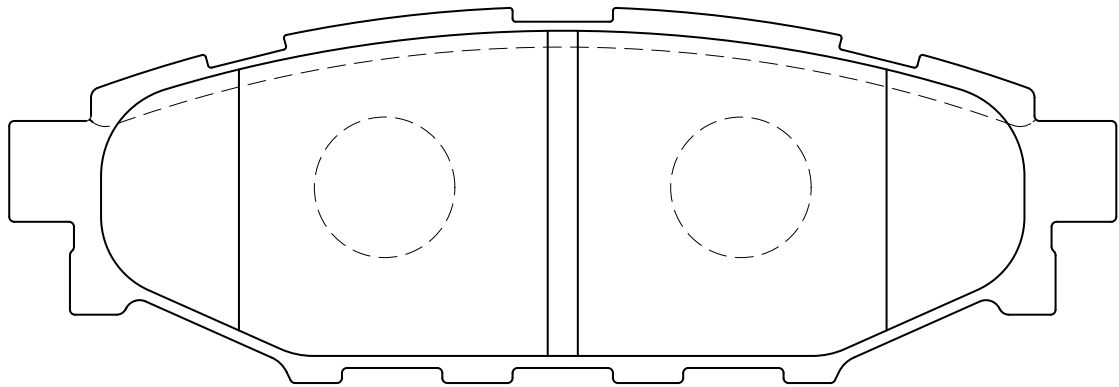

The **REVSPEC**
PRIMES

PR-F653

W:110.3 × H:34.5 × T:14