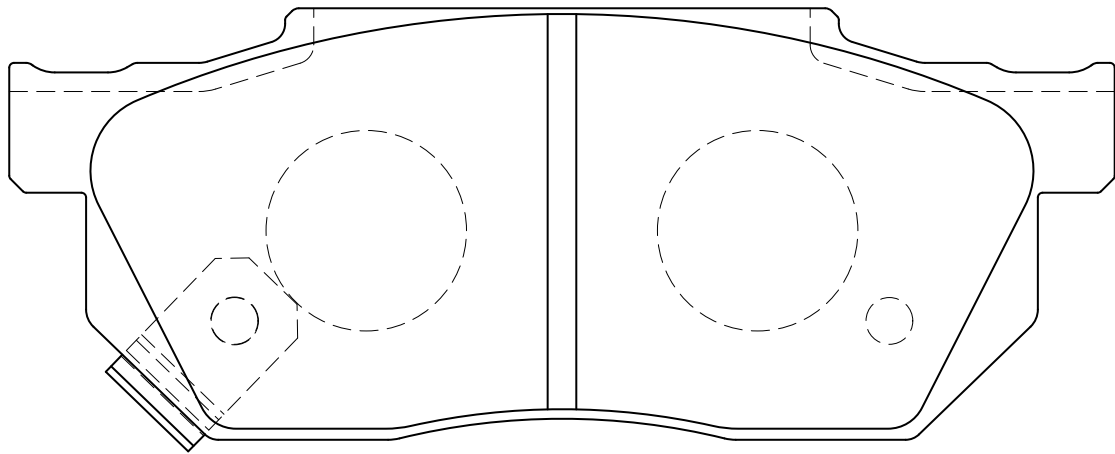

The **REVSPEC**
PRIMES

PR-H096

W:116 × H:43 × T:15