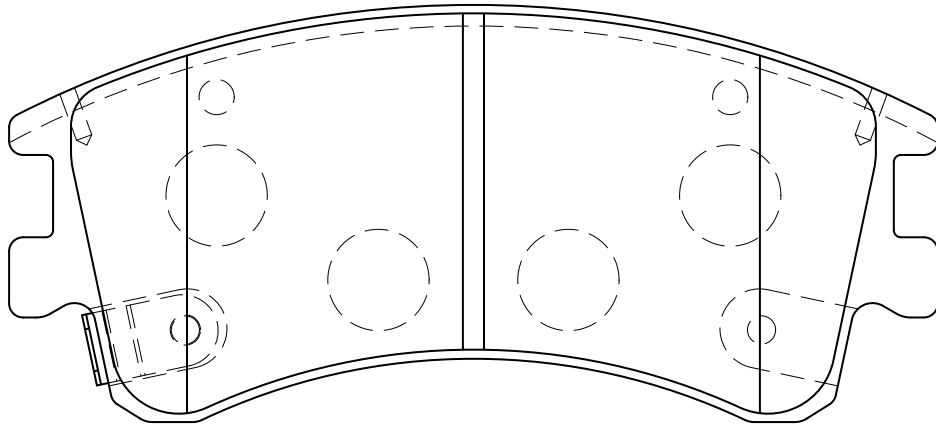

The **REVSPEC**
PRIMES

PR-M184

W:132 × H:50.3 × T:17