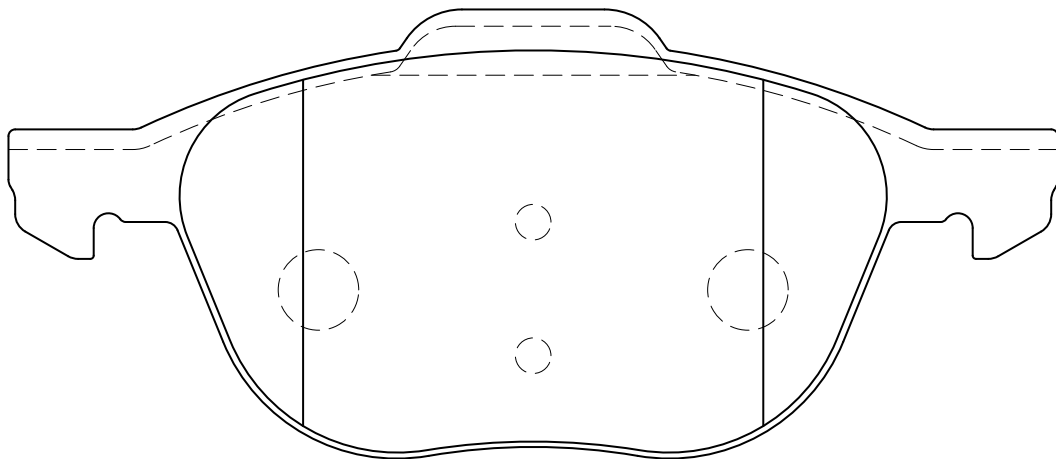

The **REVSPEC**
PRIMES

PR-M221

W:155 × H:60.6 × T:17.2

W:156.4 × H:65.2 × T:17.2