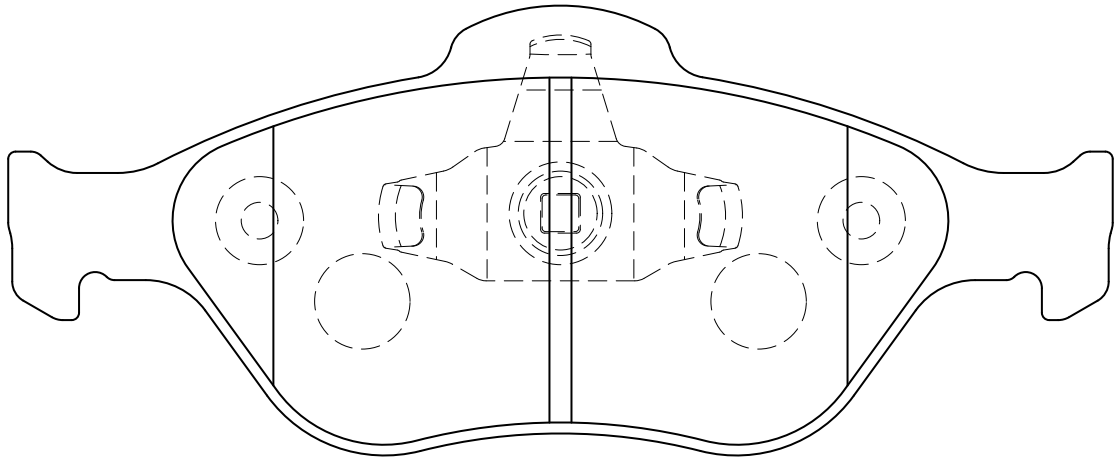

The **REVSPEC**
PRIMES

PR-M231

W:150.5 × H:58.3 × T:17.5

W:151.5 × H:55.7 × T:17.5