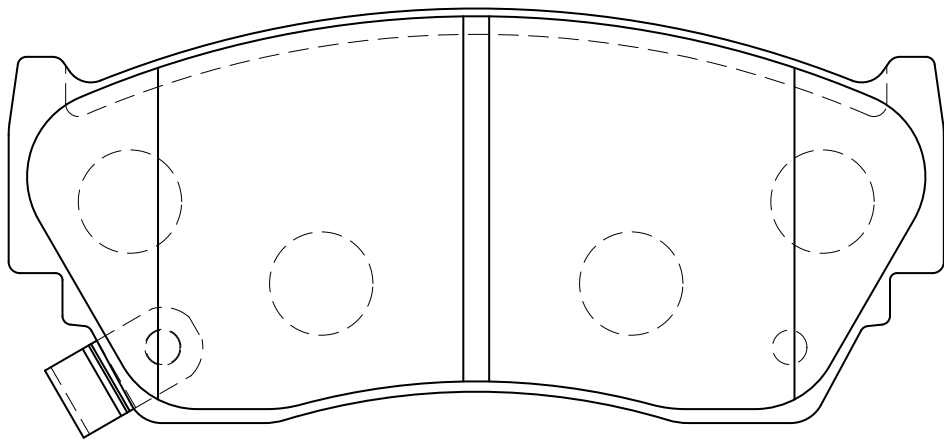

The **REVSPEC**
PRIMES

PR-N068

W:108.6 × H:44.5 × T:16.5