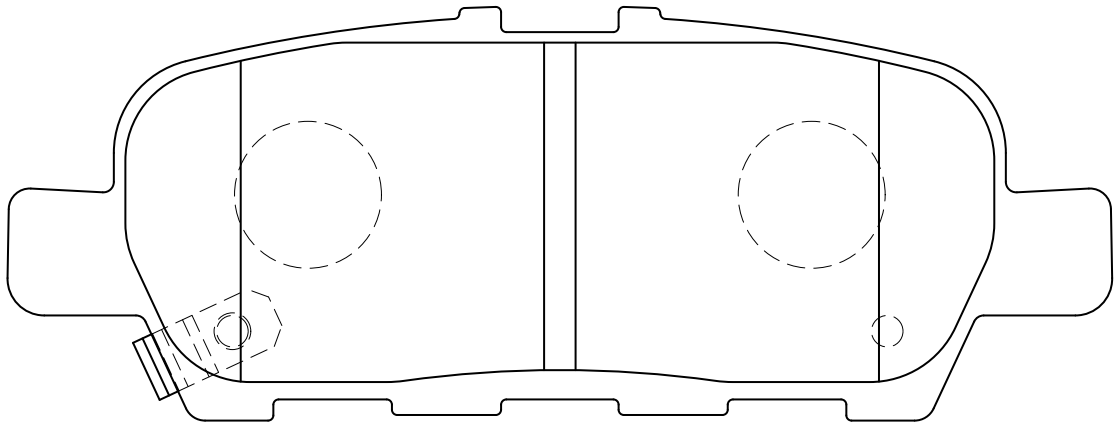

The **REVSPEC**
PRIMES

PR-N566

W:105.4 × H:35 × T:14