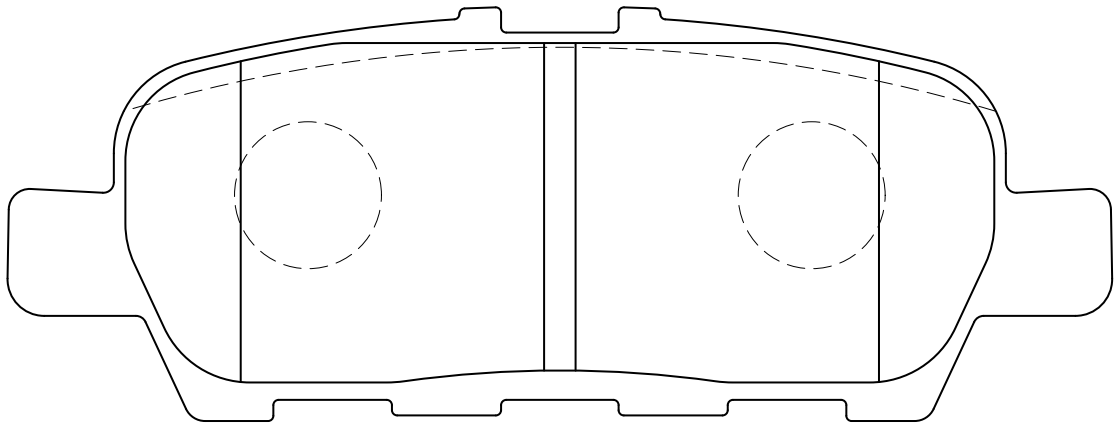

The **REVSPEC**
PRIMES

PR-N566

W:105.4 × H:35 × T:14