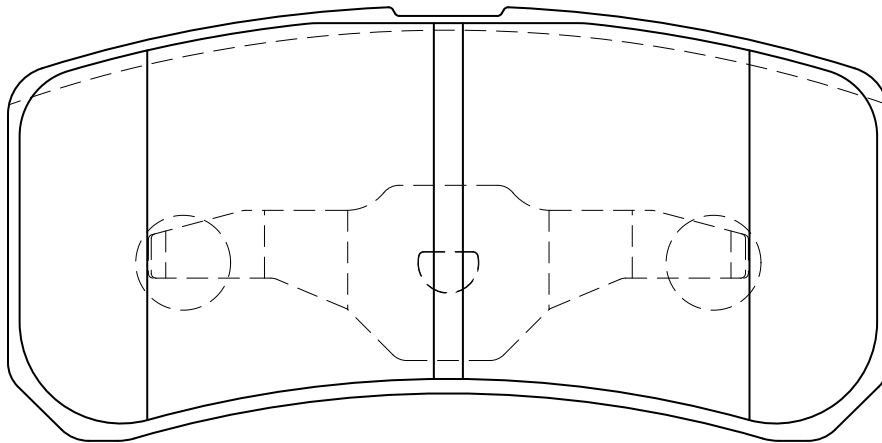

*The* **REVSPEC**  
**PRIMES**

PR-S530

W:111.2 × H:39 × T:15

W:91 × H:39 × T:15