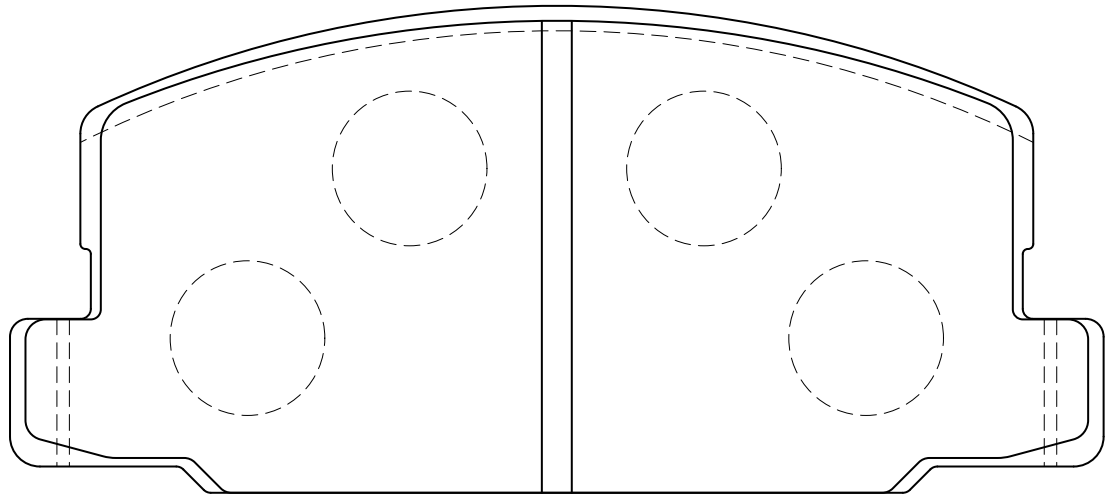

The **REVSPEC**
PRIMES

PR-T005

W:109.6 × H:49 × T:15

W:107 × H:52 × T:15