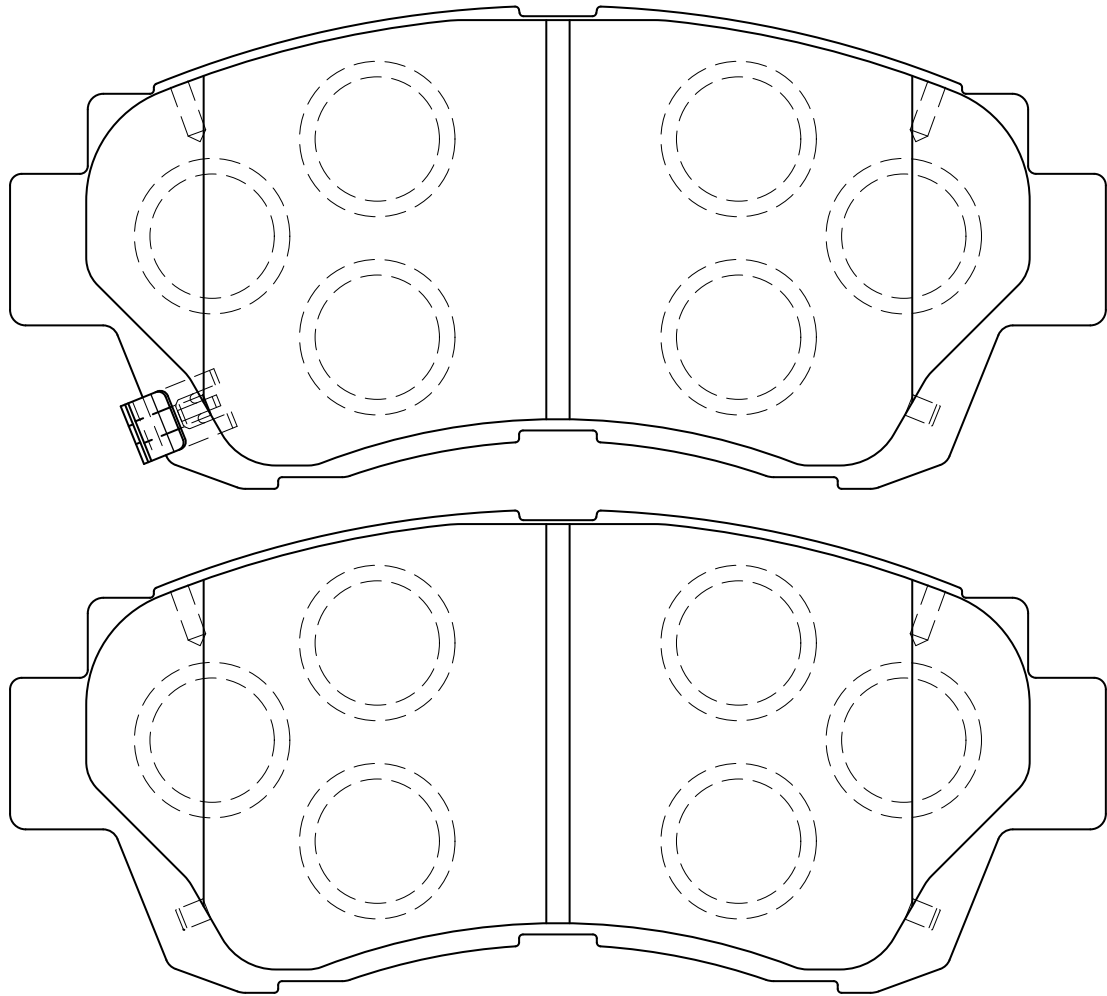

The **REVSPEC**
PRIMES

PR-T038

W:141 × H:53.5 × T:17