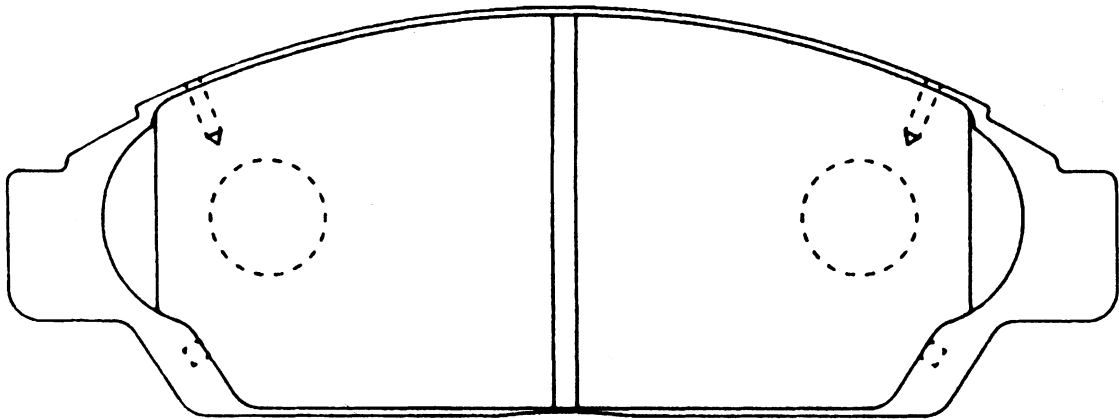

The **REVSPEC**
PRIMES

PR-T062

W:144.5 × H:53 × T:15.5