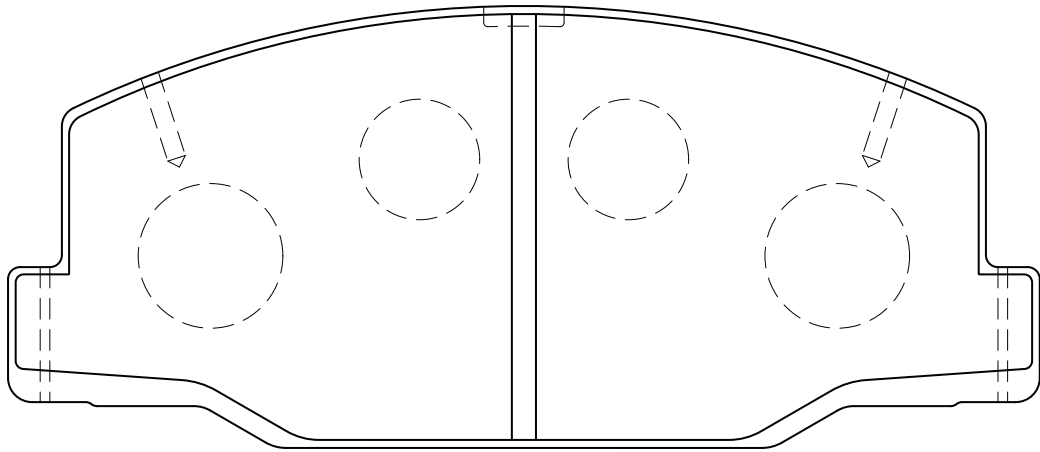

The **REVSPEC**
PRIMES

PR-T081

W:128.4 × H:55 × T:15.5

W:126.8 × H:55 × T:15.5