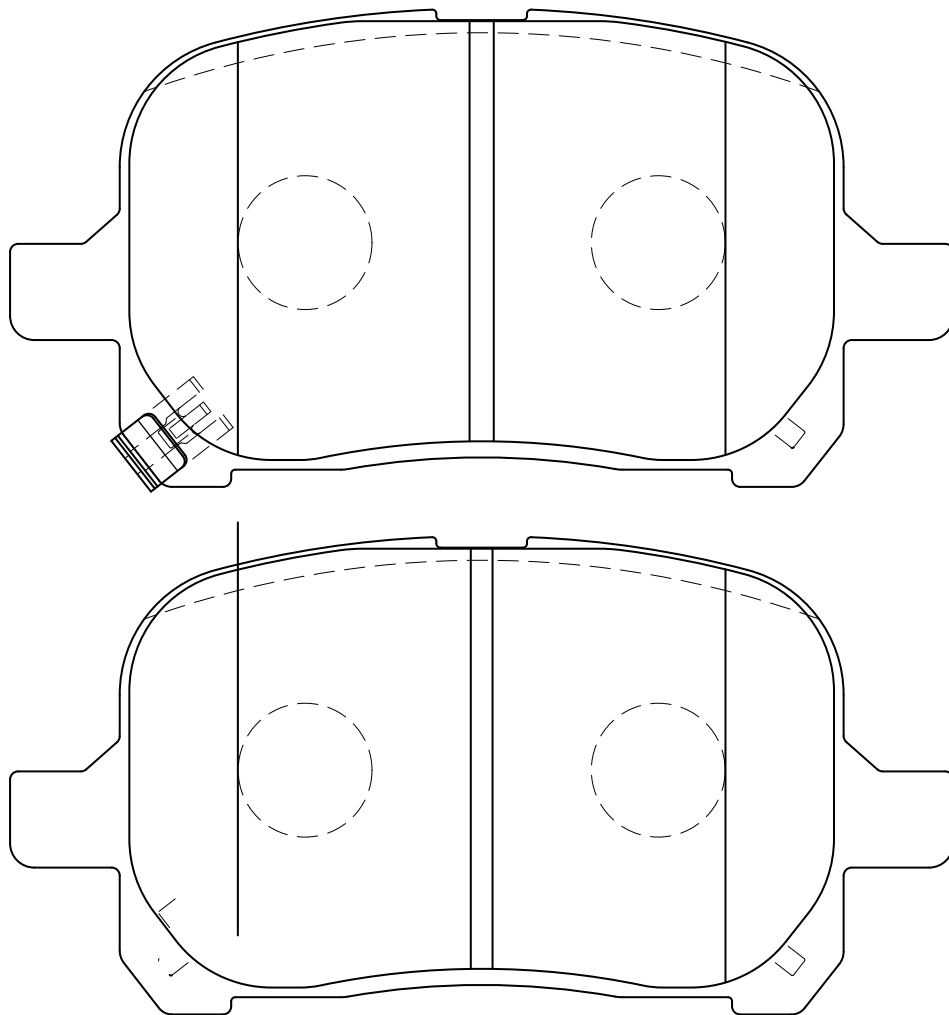

The **REVSPEC**
PRIMES

PR-T088

W:117 × H:54.5 × T:17