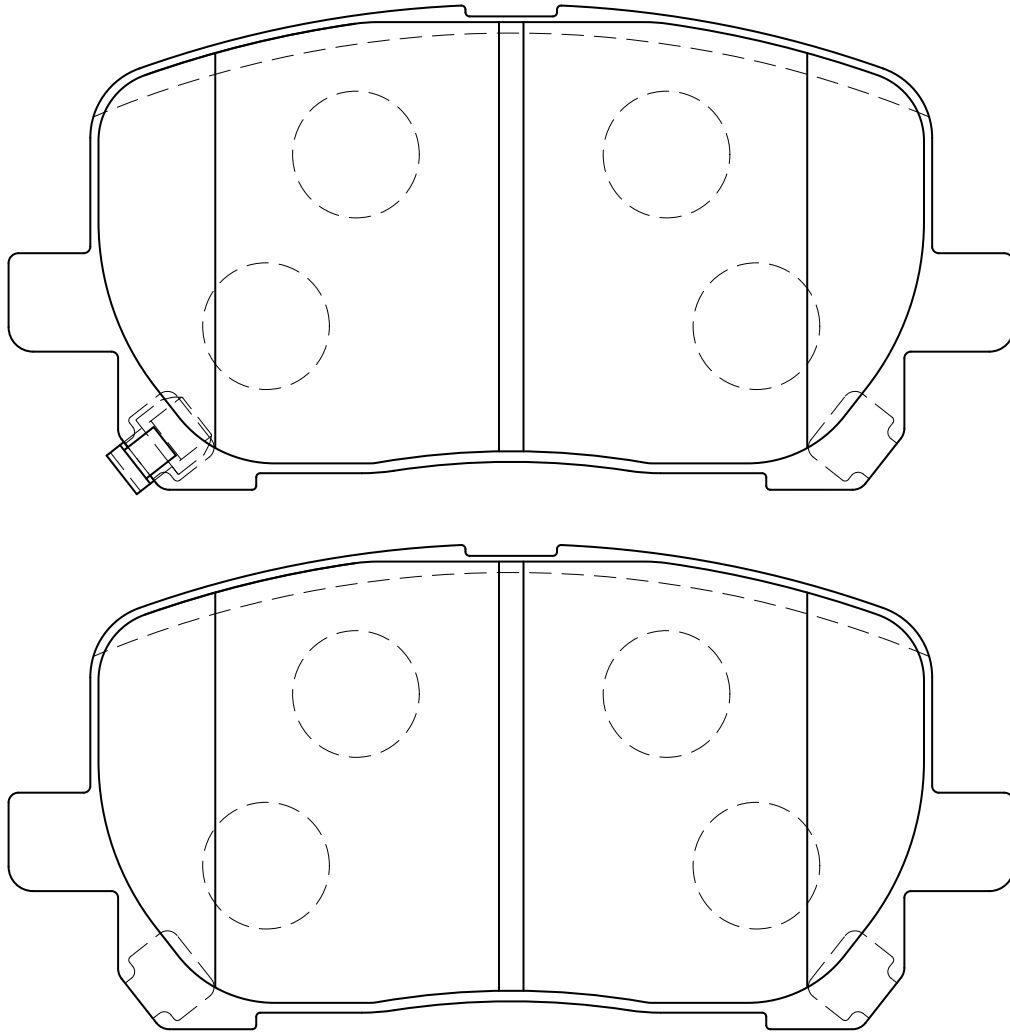

The **REVSPEC**
PRIMES

PR-T139

W:123 × H:54.5 × T:17