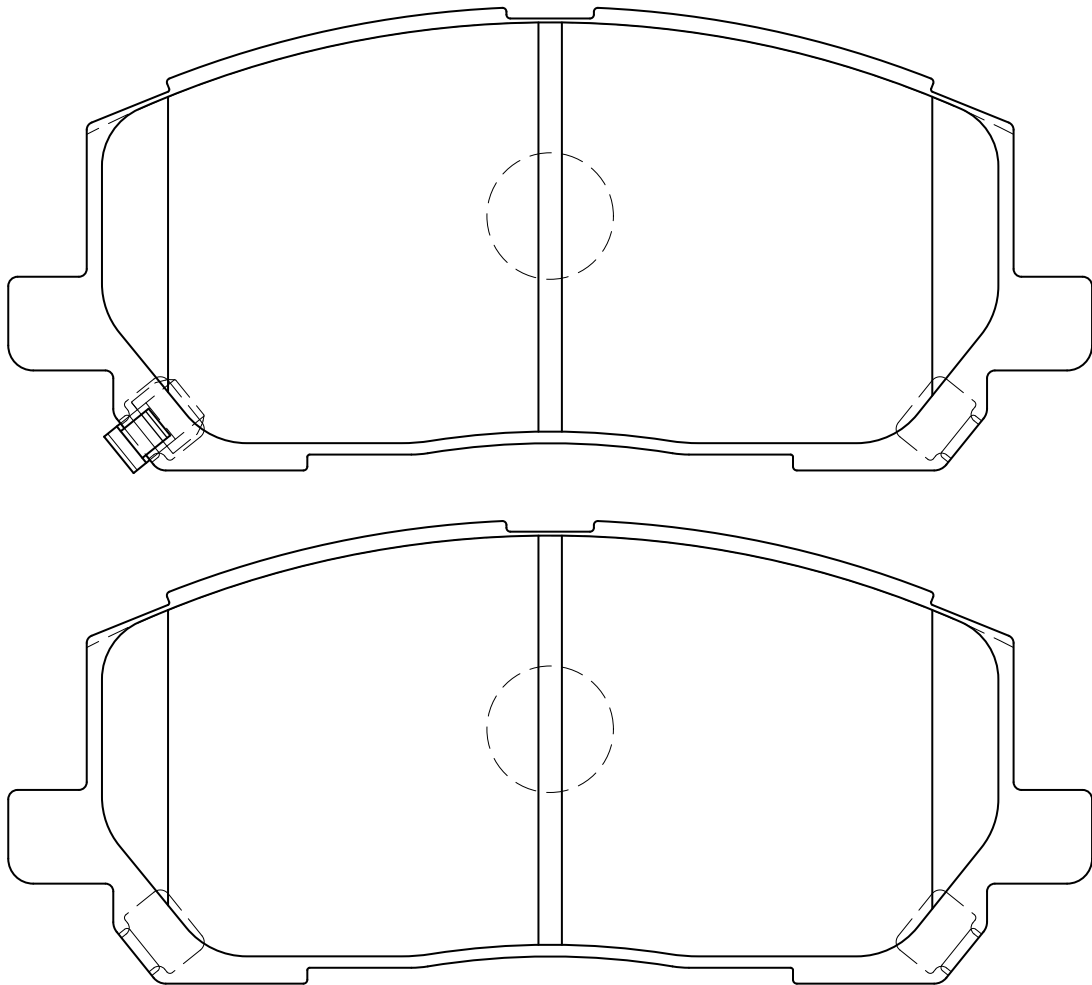

The **REVSPEC**
PRIMES

PR-T154

W:138.8 × H:54.5 × T:18.5