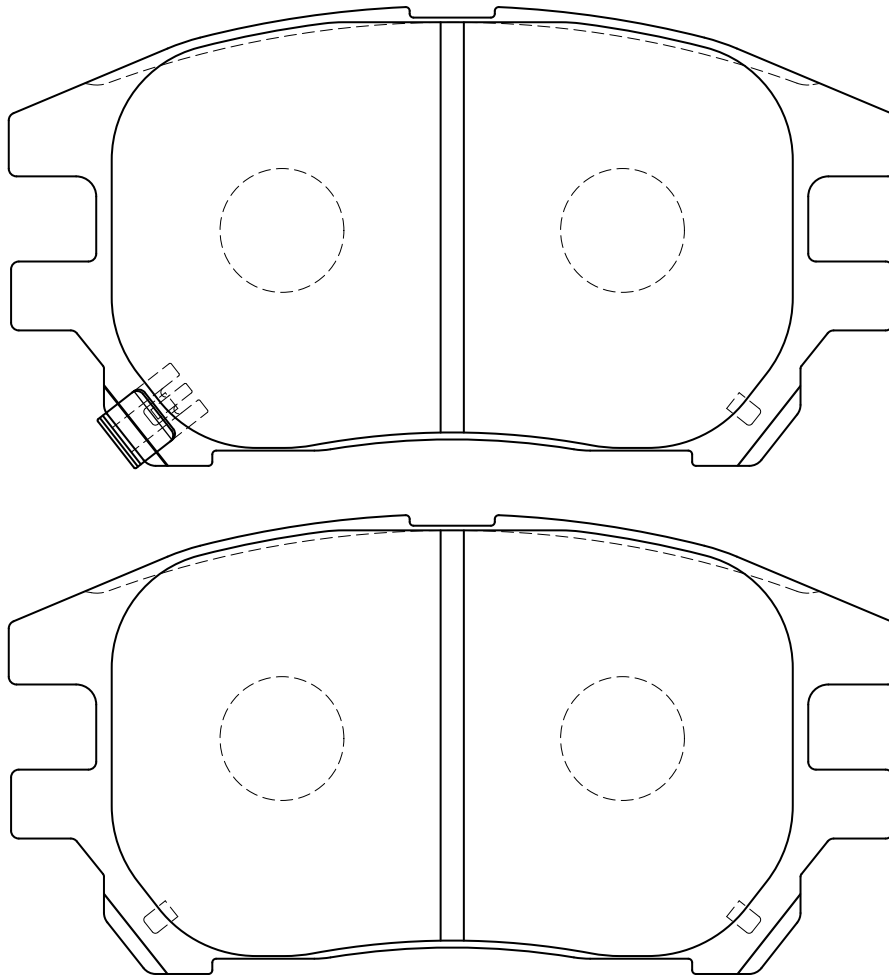

The **REVSPEC**
PRIMES

PR-T175

W:114.6 × H:54.5 × T:17