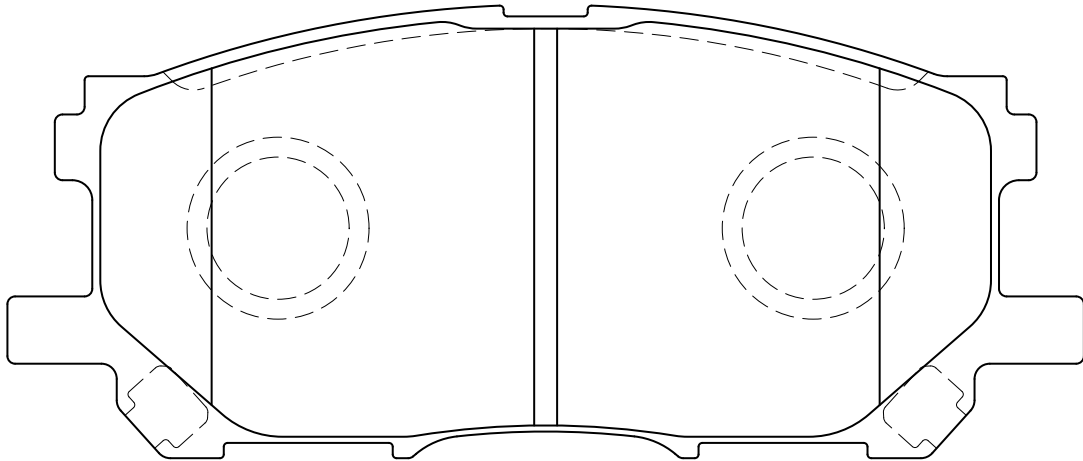

The **REVSPEC**
PRIMES

PR-T177

W:140.8 × H:54.3 × T:16.9