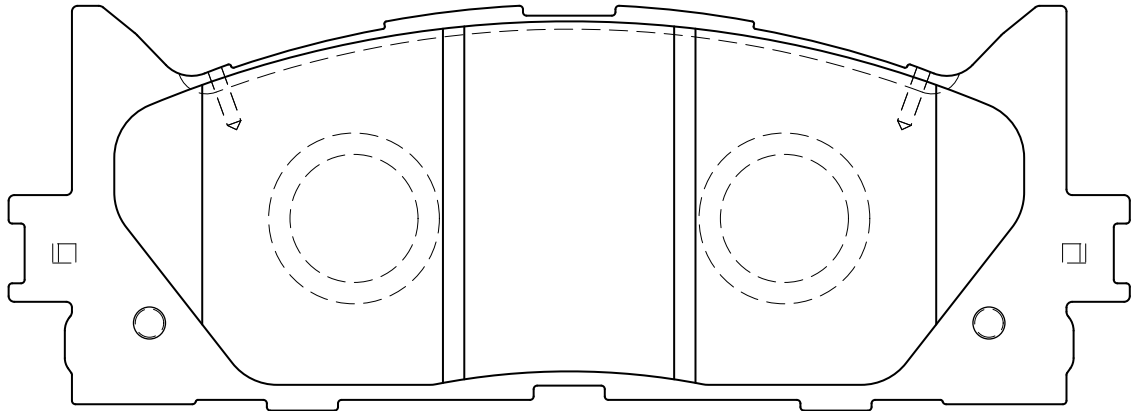

The **REVSPEC**
PRIMES

PR-T206

W:157.6 × H:52 × T:17.5