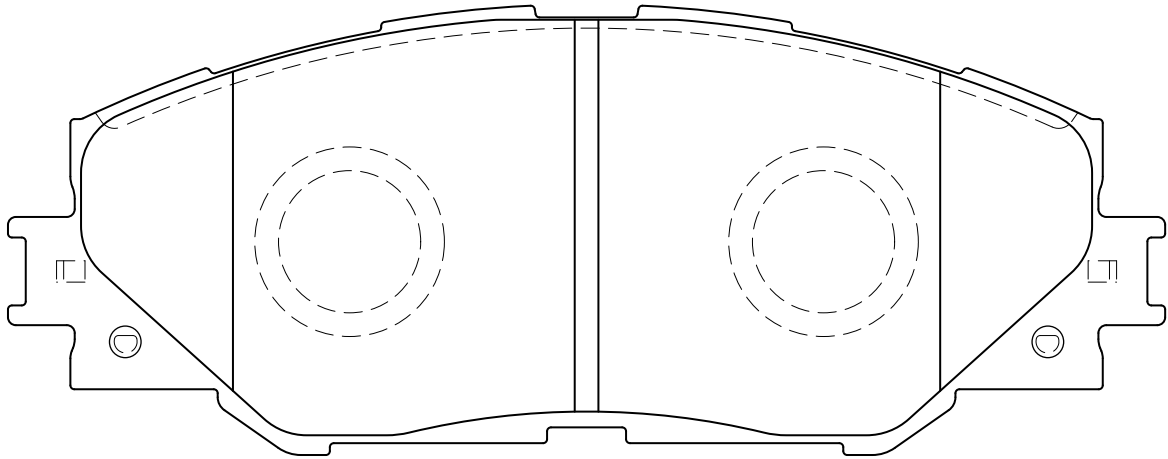

The **REVSPEC**
PRIMES

PR-T207

W:146.5 × H:51.9 × T:17.5