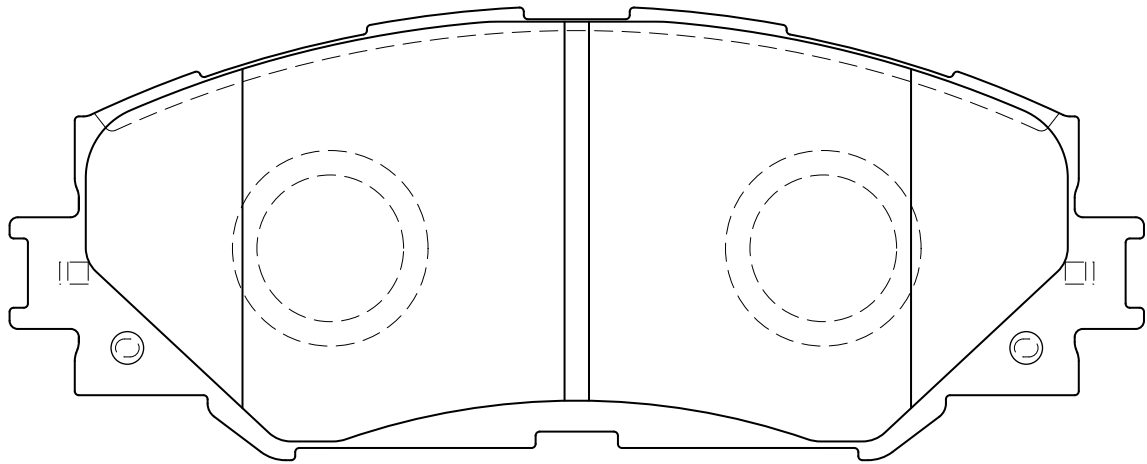

The **REVSPEC**
PRIMES

PR-T208

W:139.1 × H:50.6 × T:17.5