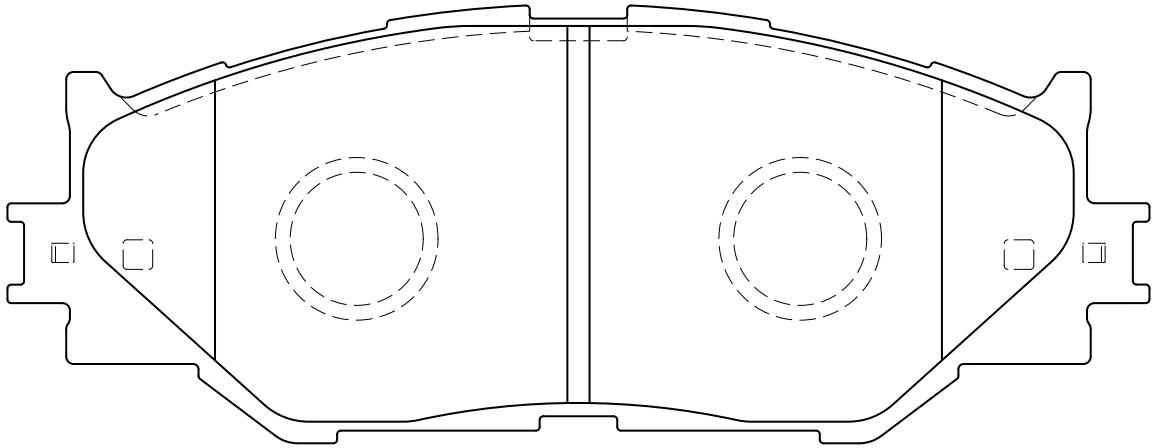

The **REVSPEC**
PRIMES

PR-T218

W:154.5 × H:54 × T:17