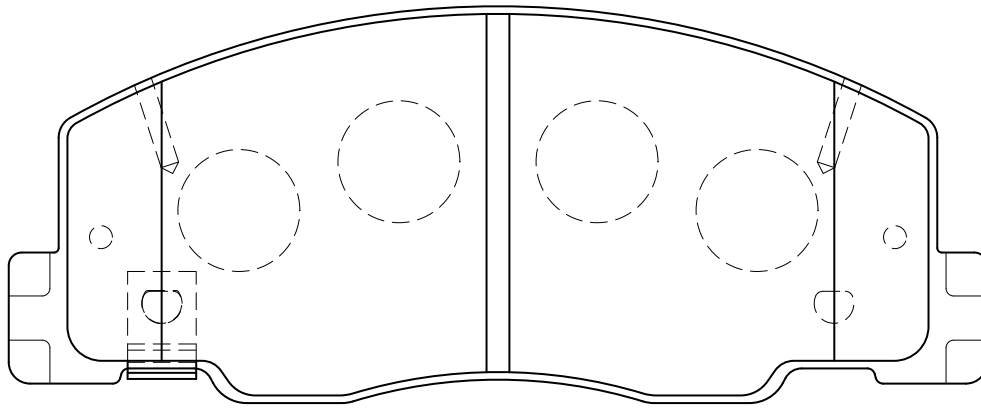

The **REVSPEC**
PRIMES

PR-T243

W:128.4 × H:49 × T:15.5

W:136.8 × H:46 × T:15.5