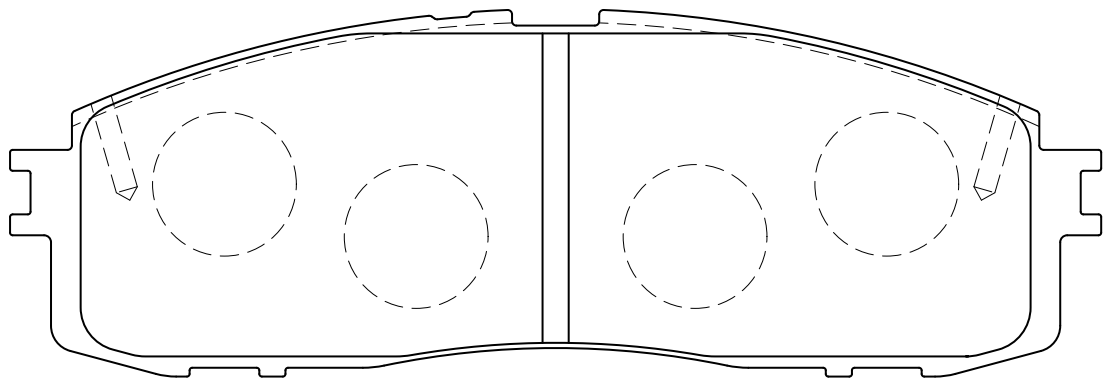

The **REVSPEC**
PRIMES

PR-T501

W:125.2 × H:37 × T:15