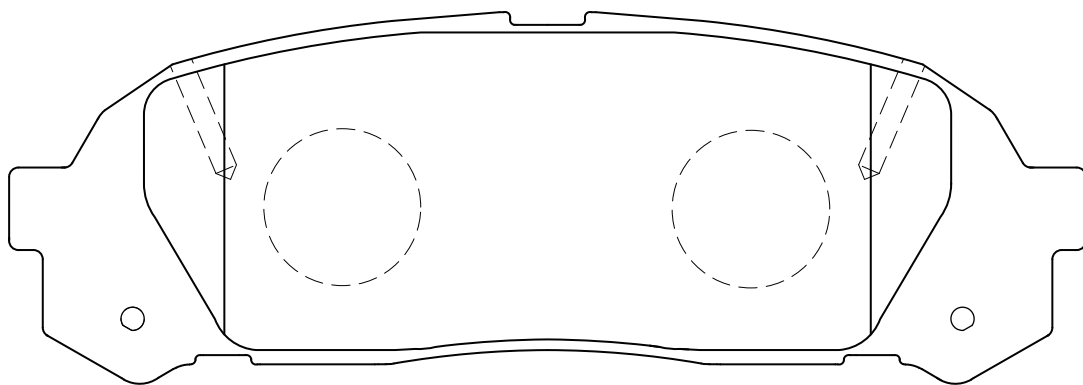

The **REVSPEC**
PRIMES

PR-T553

W:116 × H:35 × T:17.5