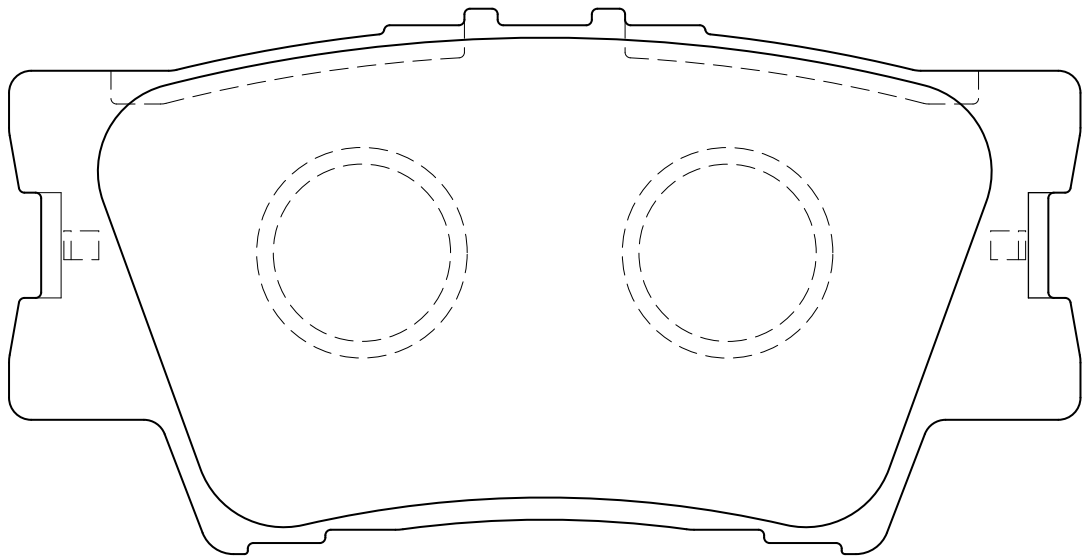

The **REVSPEC**
PRIMES

PR-T565

W:96.7 × H:44.6 × T:15.5