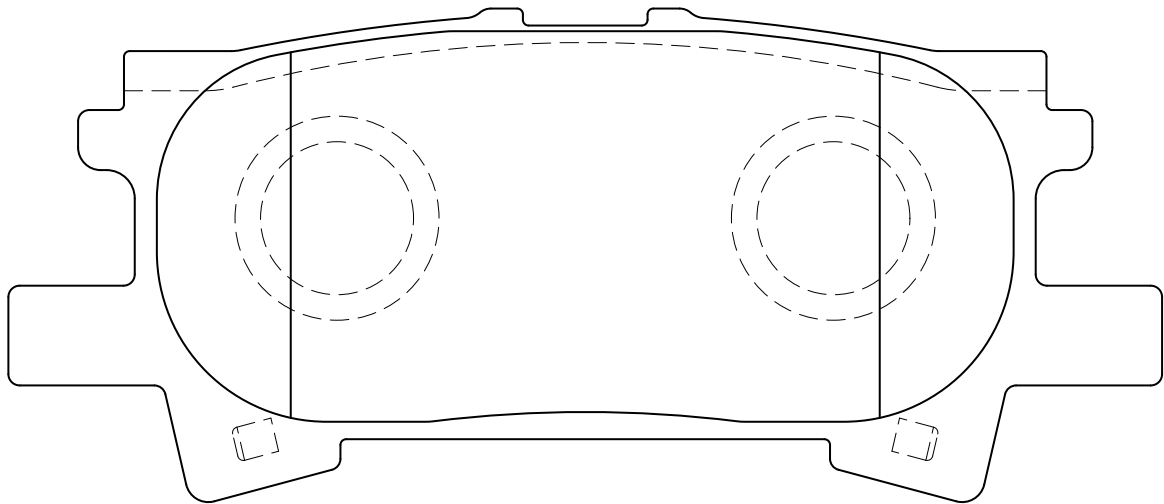

The **REVSPEC**
PRIMES

PR-T577

W:101.8 × H:43.5 × T:15.5