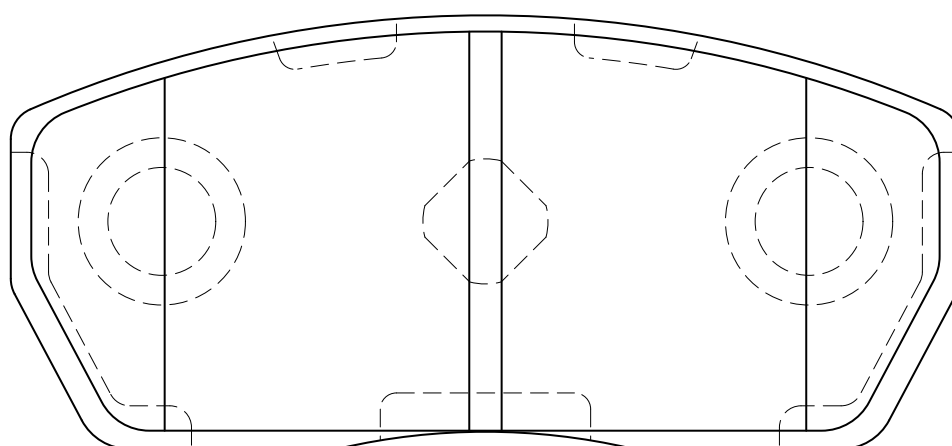

*The* **REVSPEC**  
**PRIMES**

PR-Z254

W:102 × H:40 × T:15

W:88 × H:38.6 × T:15